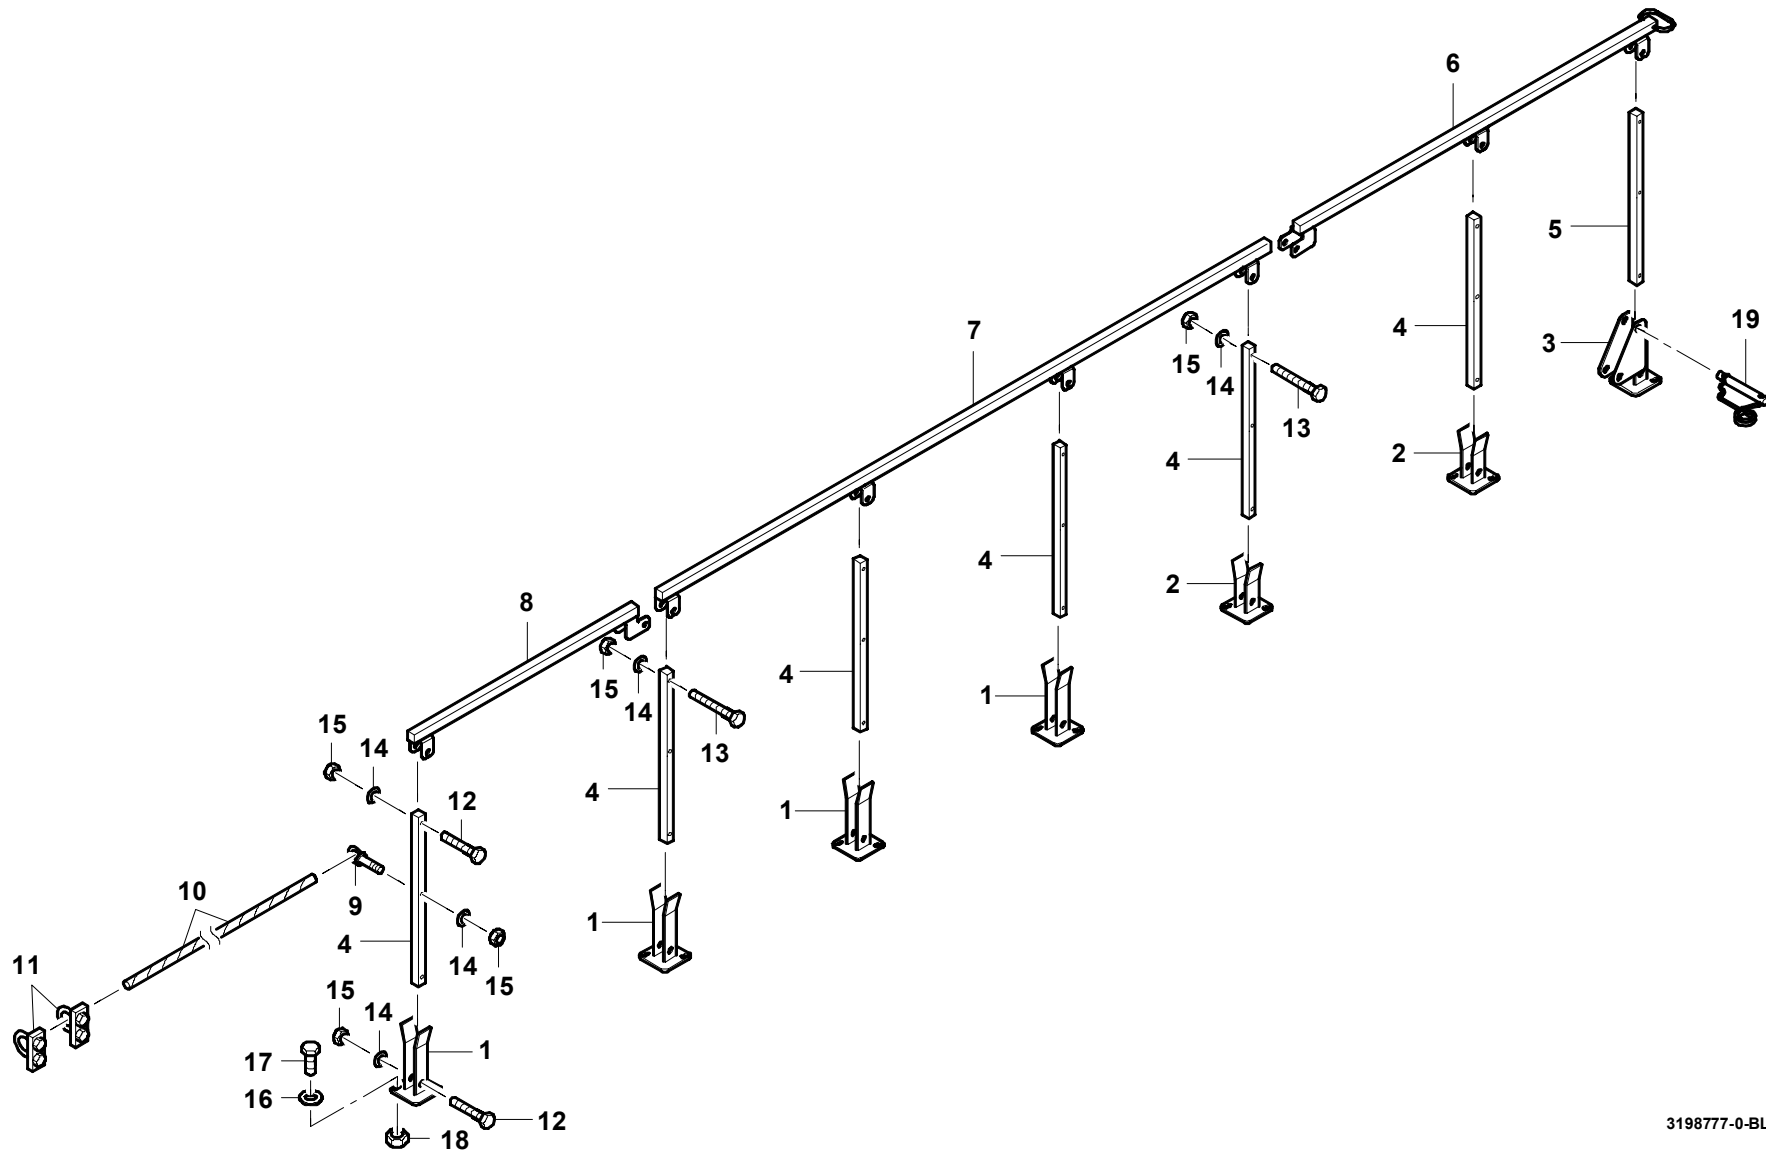

GROVE

ANBAUTEILE LENKER GELAENDER
 MOUNTING PARTS, ROD HAND RAIL

BILDTADEL
 PICTORIAL DISPLAY

GMK 6400
 BE 710
 G 173

07.11

3198777-ETL #

1/1

3198777-0-BL01-0711-0000